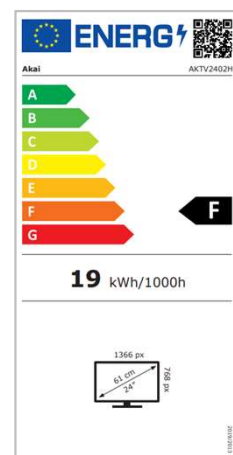

*Le specifiche tecniche possono subire modifiche senza obbligo di preavviso.